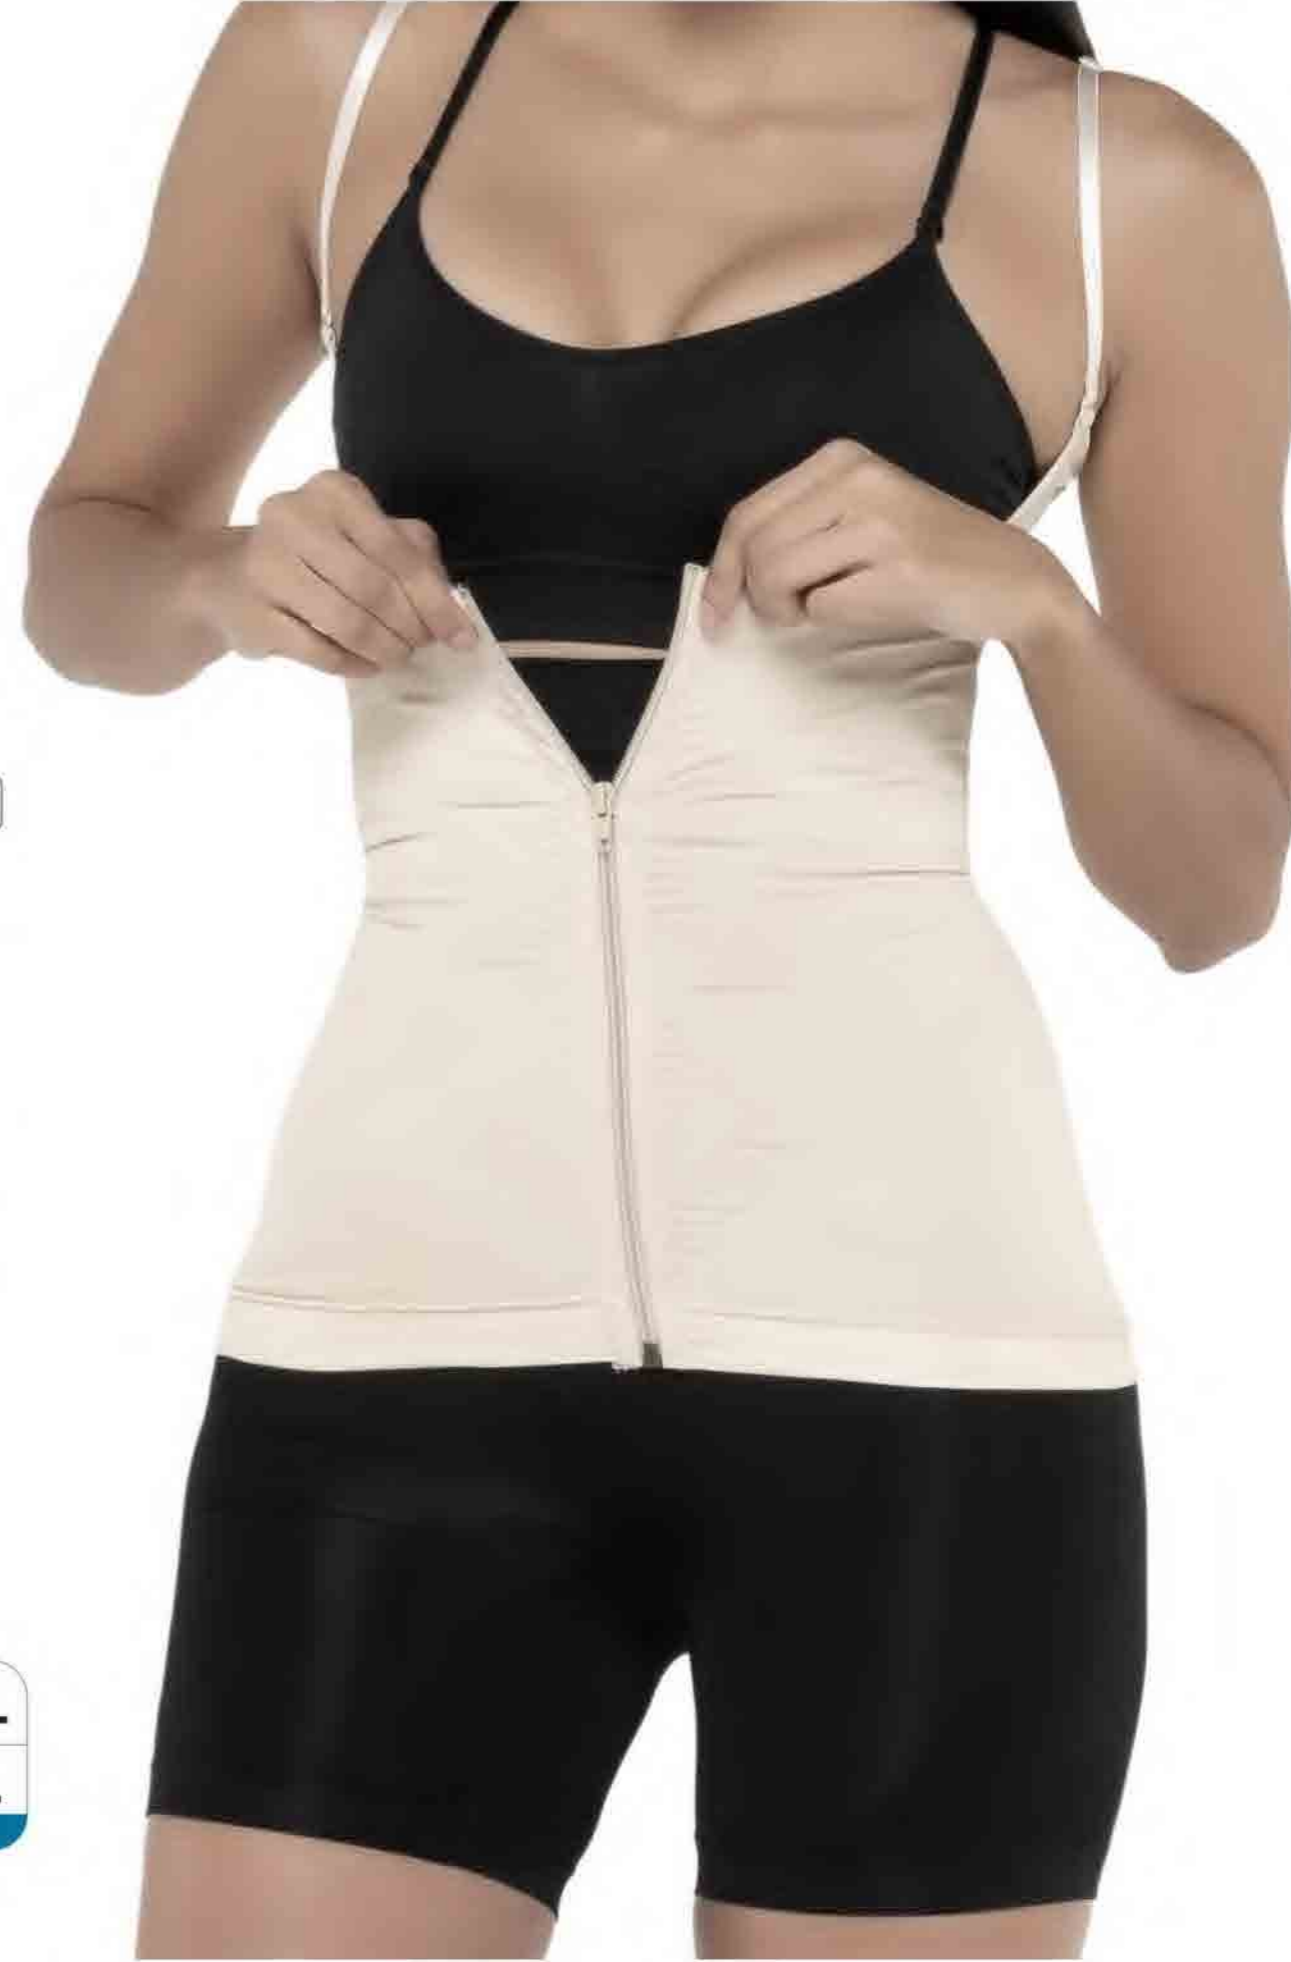

Ten Beige
Siyah Black
Beyaz White

Beden/Size

S ☒ 36-40
6-8
M ☒ 40-45
10-12
L ☒ 45-49
14-16
XL ☒ 49-53
18-20
2XL ☒ 53-57
22-24
3XL ☒ 57-60
16-28

S-M-L-XL
2XL-3XL
PLUS

Ten Beige
Siyah Black
Beyaz White

Beden/Size

36-40 ☒ S
6-8
40-45 ☒ M
10-12
45-49 ☒ L
14-16
49-53 ☒ XL
18-20
53-57 ☒ 2XL
22-24
57-60 ☒ 3XL
16-28

S-M-L-XL
2XL-3XL
PLUS