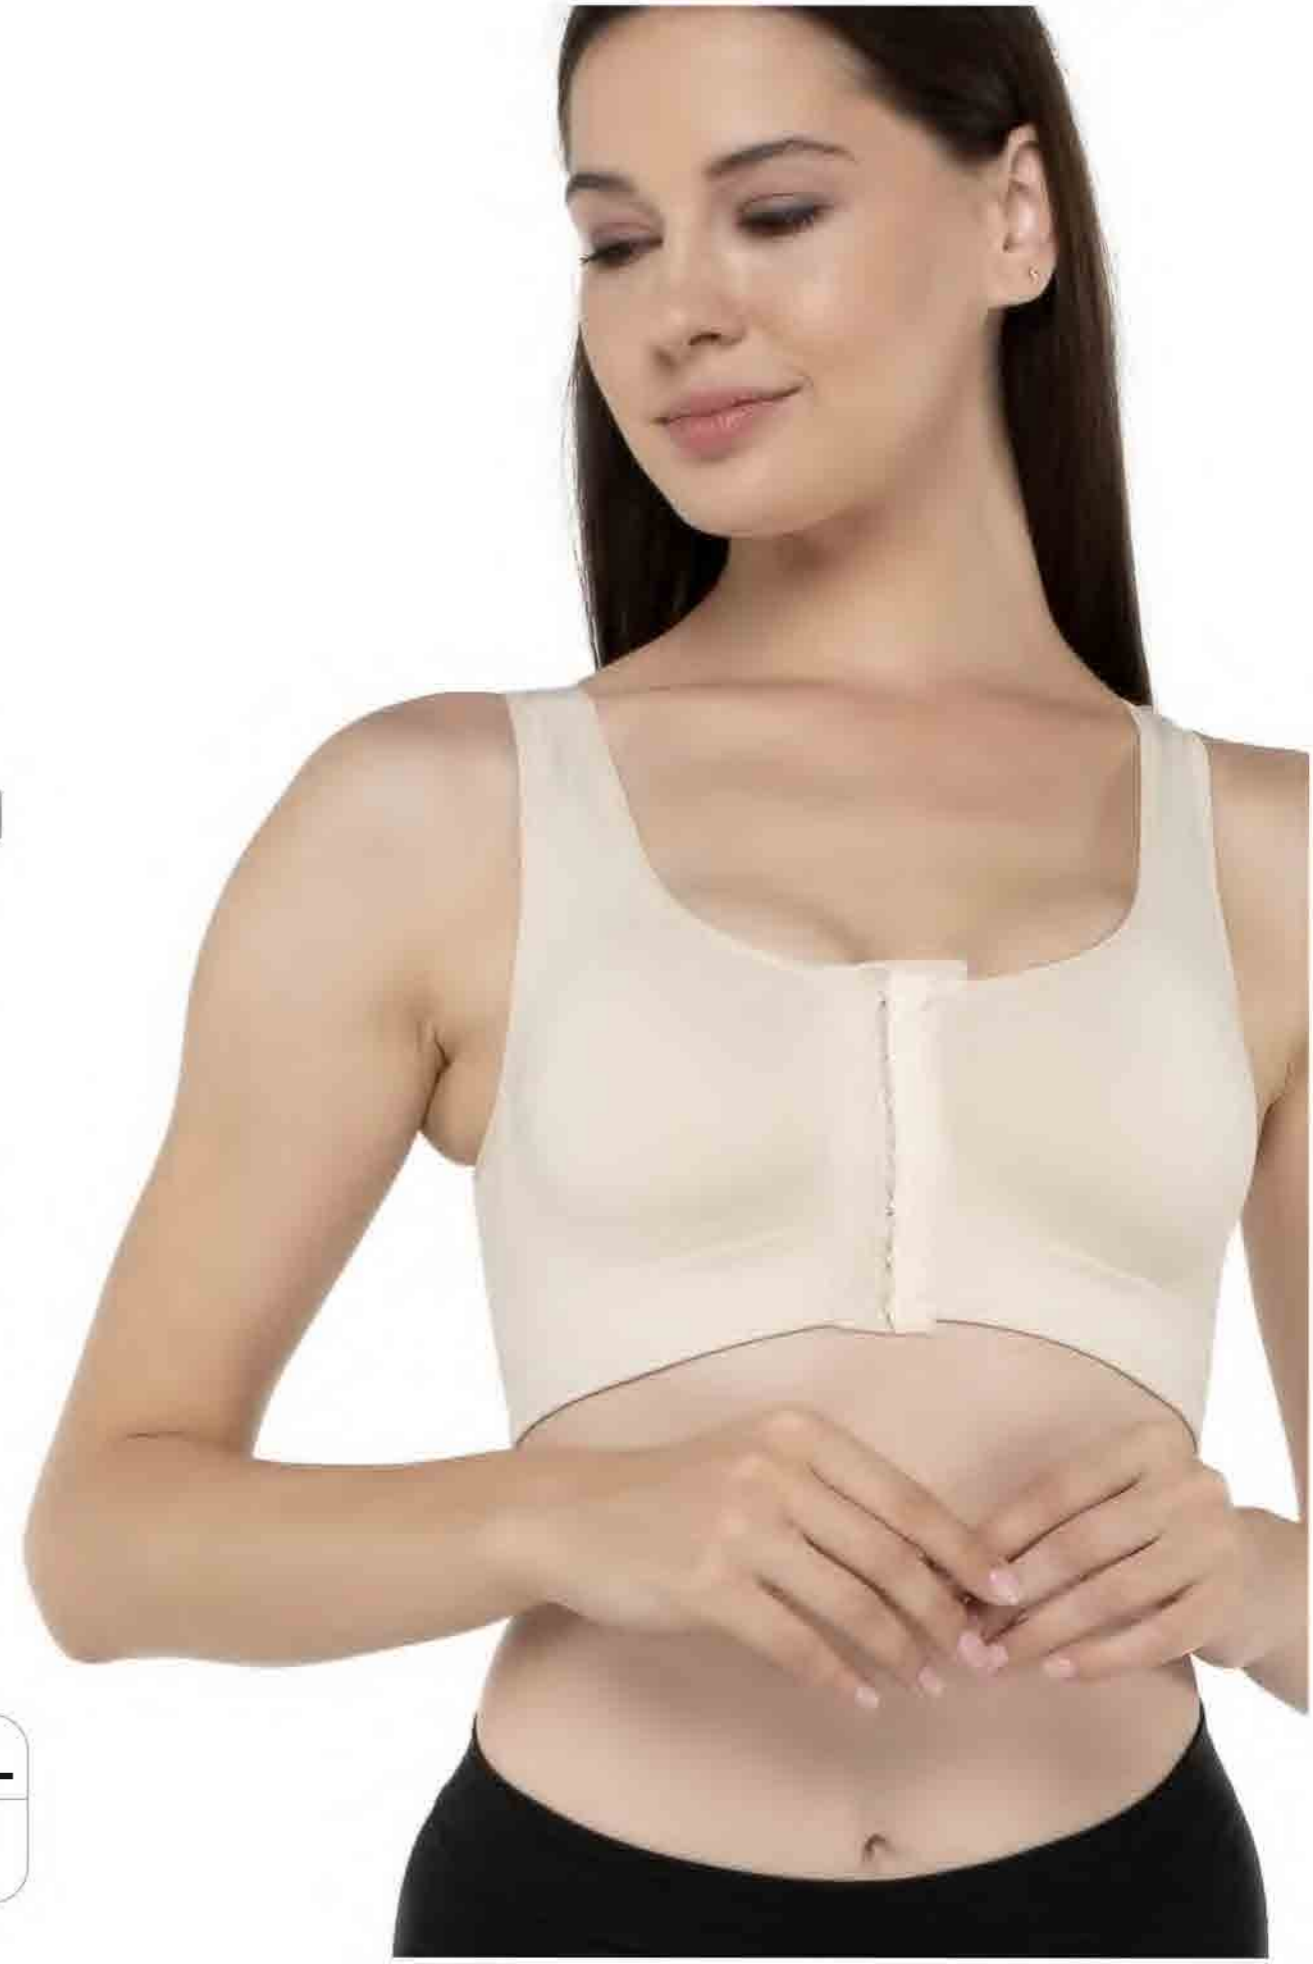

Ten Beige
Siyah Black

Beden/Size

S ☒ 36-40
6-8
M ☒ 40-45
10-12
L ☒ 45-49
14-16
XL ☒ 49-53
18-20
2XL ☒ 53-57
22-24
3XL ☒ 57-60
16-28

S-M-L-XL
2XL-3XL
PLUS

Ten Beige
Siyah Black

Beden/Size

36-40 ☒ S
6-8
40-45 ☒ M
10-12
45-49 ☒ L
14-16
49-53 ☒ XL
18-20
53-57 ☒ 2XL
22-24
57-60 ☒ 3XL
16-28

S/M M/L
L/XL