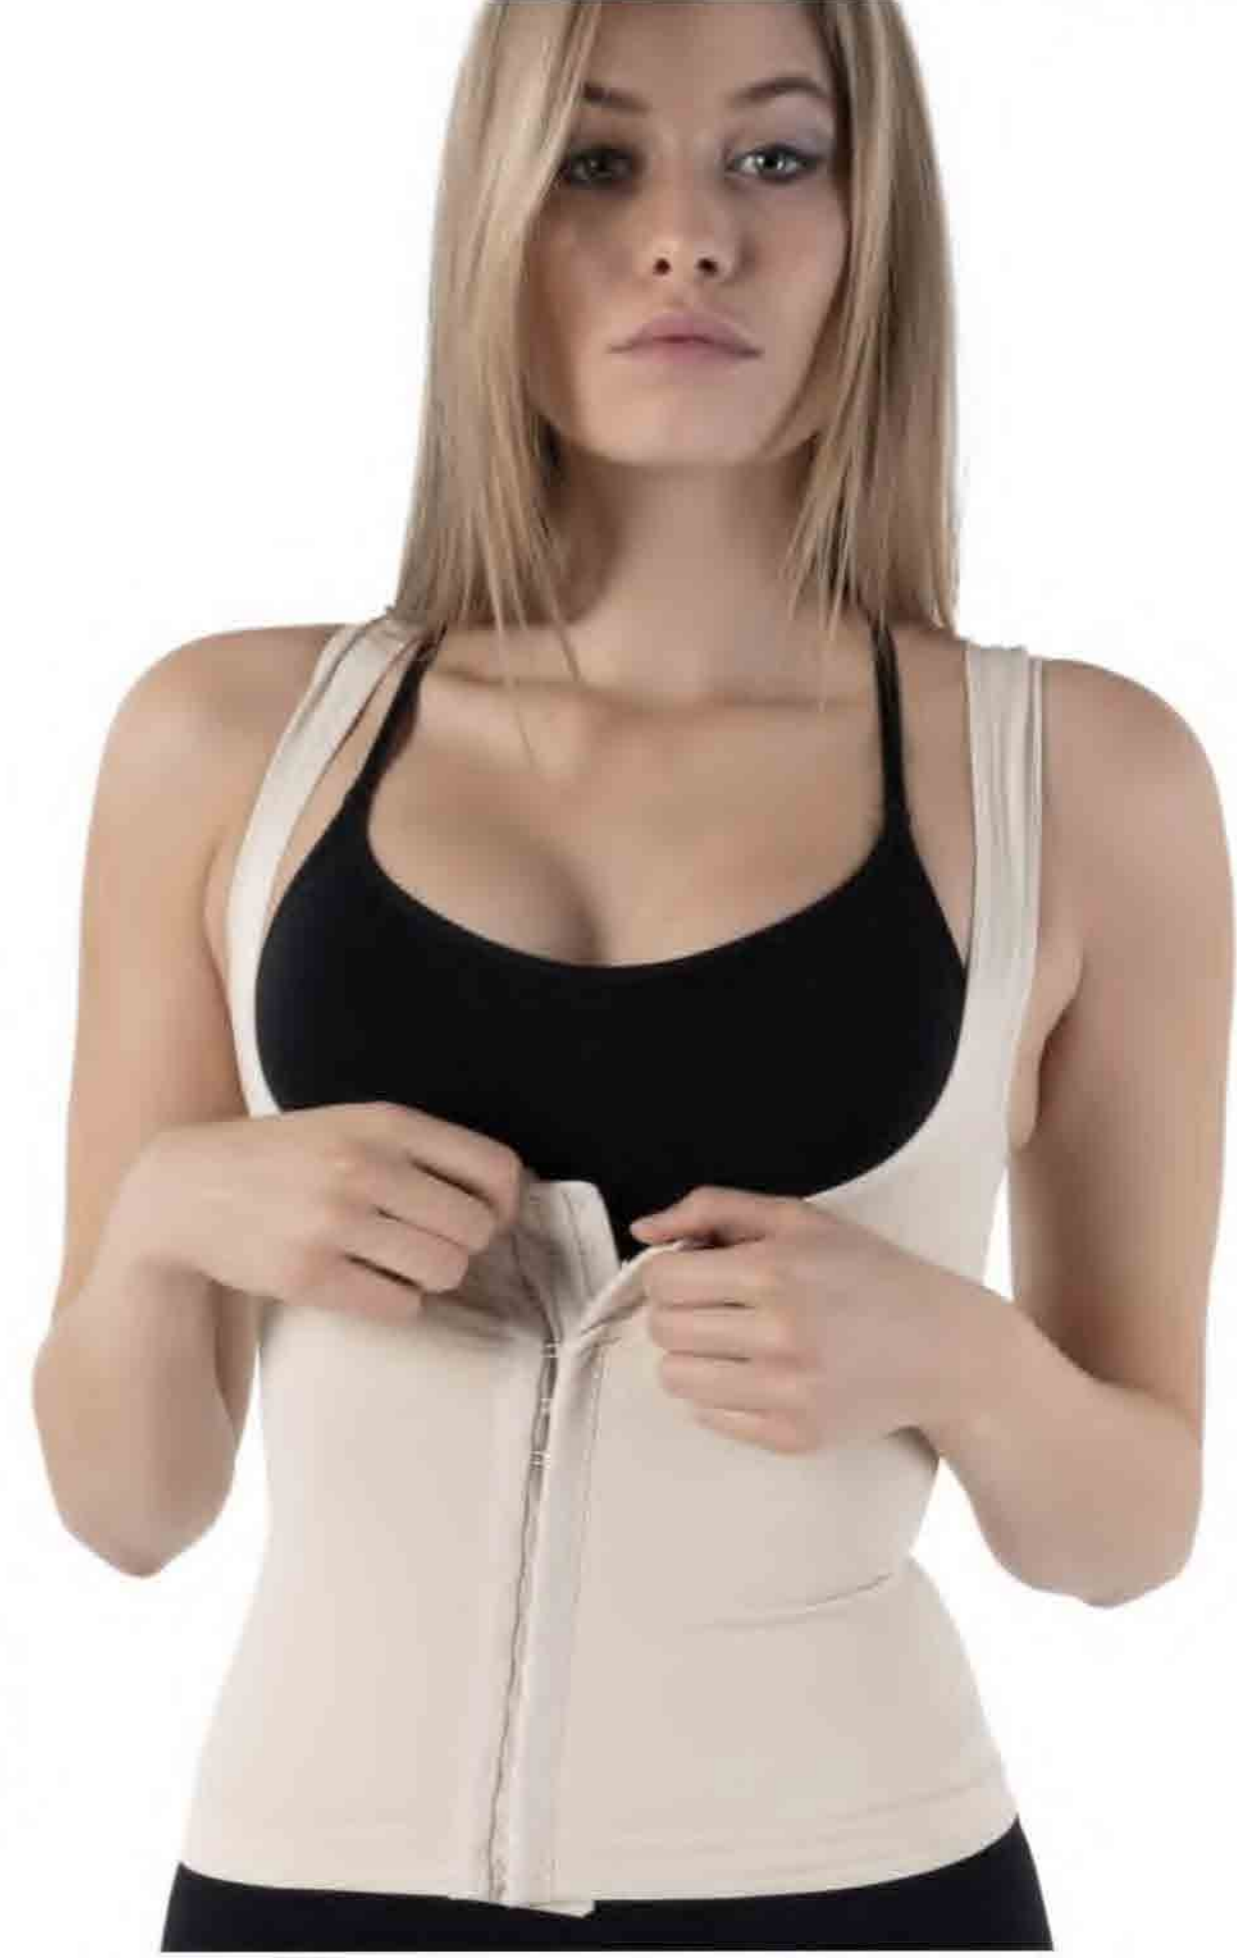

1100

Göğüs Altı İp Askılı Atlet Korse
Underbra Strap Shaper

1200

Ayarlanabilir Göğüsaltı Atlet Korse
Adjustable Underbra Singlet Shaper

Beden/Size

S	☒	36-40 6-8
M	☒	40-45 10-12
L	☒	45-49 14-16
XL	☒	49-53 18-20
2XL	☒	53-57 22-24
3XL	☒	57-60 16-28

S-M-L-XL
2XL-3XL
PLUS

Beden/Size

36-40	☒	S
40-45	☒	M
45-49	☒	L
49-53	☒	XL
53-57	☒	2XL
57-60	☒	3XL

S-M-L-XL
2XL-3XL
PLUS