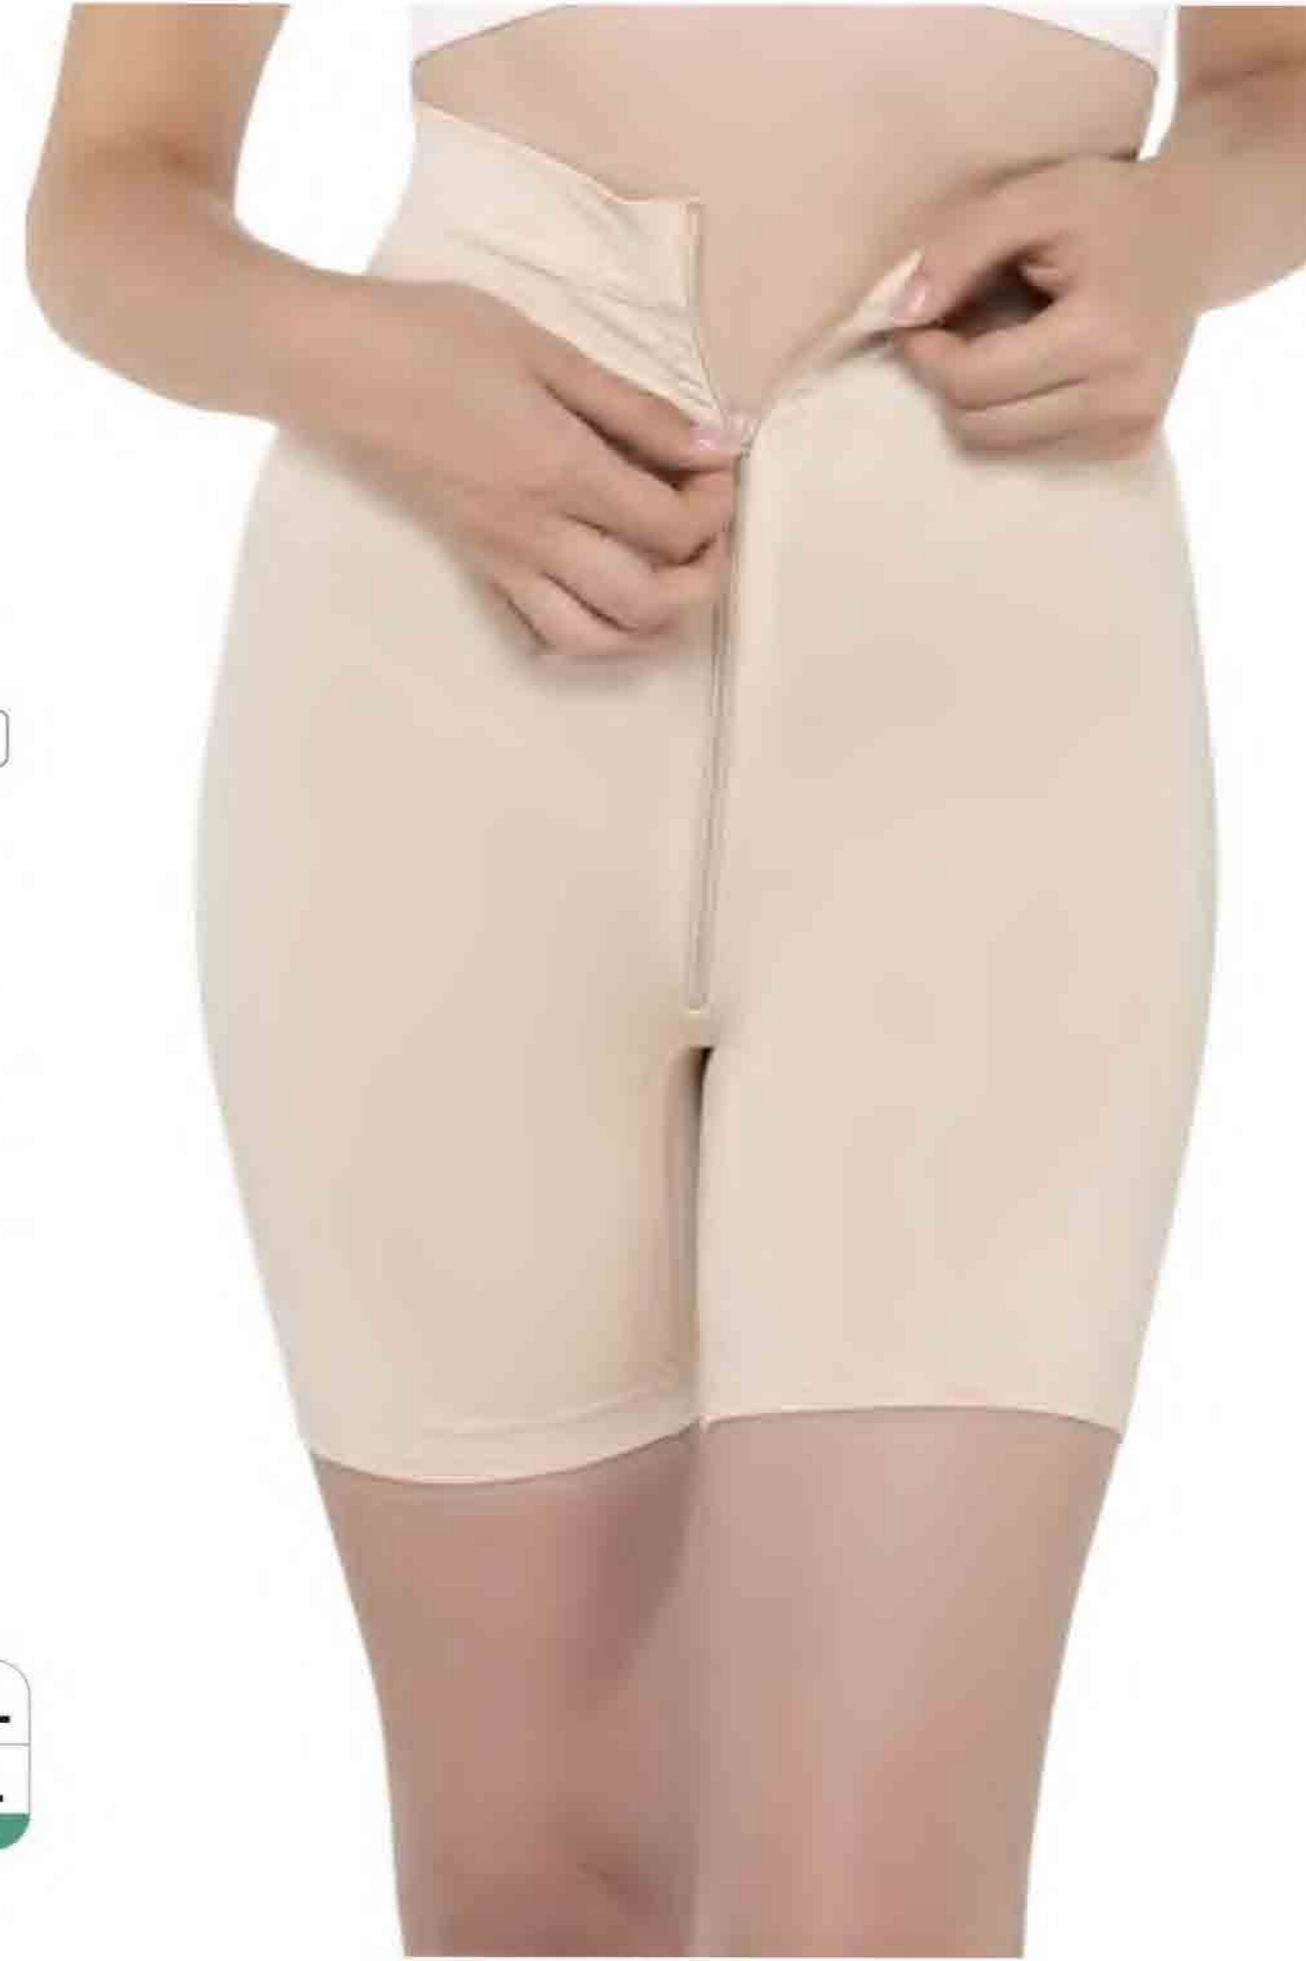

S-M-L-XL
2XL-3XL
PLUS

S-M-L-XL
2XL-3XL
PLUS

3700

Düşük Bel Popo Açık Slip Korse
Pop-Up Low Waist Slip Shaper

3800

Fermuarlı Yüksek Bel Korse
High Waist Zipper Shaper

Ten Beige 
Siyah Black 
Beyaz White 

Ten Beige 
Siyah Black 
Beyaz White 